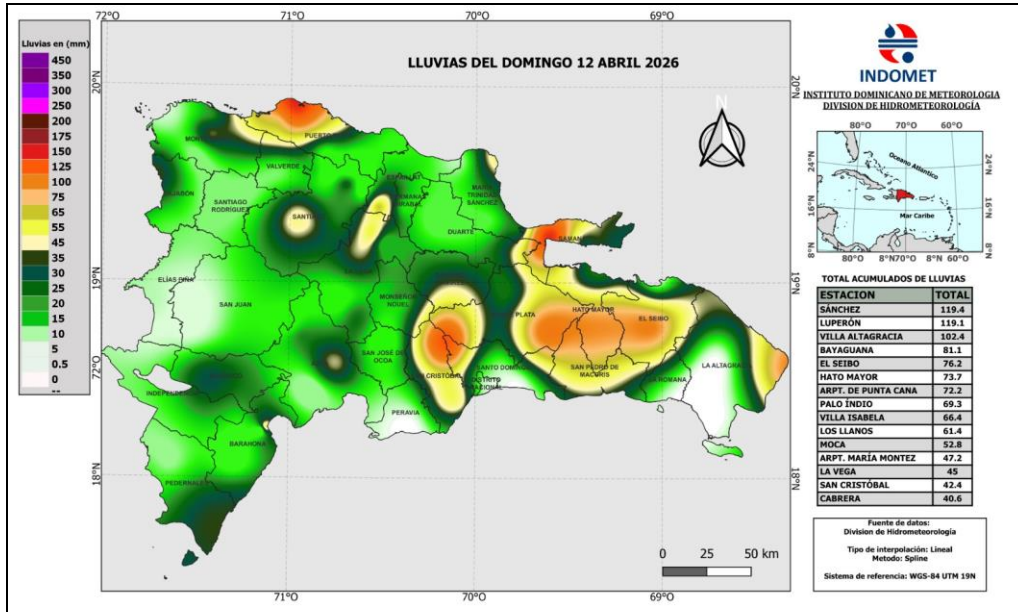

## Resumen Sinóptico Del 12/04/2026

En las condiciones del tiempo, debido a la incidencia de un sistema frontal casi-estacionario al noreste del país y los efectos del viento del este/noreste, se observaron desplazamiento de campos nubosos que generaron de aguaceros fuertes acompañados de tormentas eléctricas.

### Reporte de Estaciones 12 Abril del 2026:

(Ayer 8:00am hasta hoy 8:00 am)

Recibimos datos de un total de 93 estaciones, mostrándose las precipitaciones muy activa a nivel nacional.

90 estaciones registraron lluvias

60 estaciones con temperaturas

Ver Todos Los Reportes Visita <https://Onamet.Gob.Do/Index.Php/Publicaciones/Hidrometeorologia>.

Estaciones	Lluvias 24 Horas	Acumulado Últimos 5 días	Acumulado del mes de Marzo	Estaciones	Máx.	Estaciones	Min.
Sánchez	119.4	129.6	163.4	La Victoria	35.0	Alto Bandera (Ema)	7.1
Luperón	119.1	152.2	253.5	Boca De Mao (Ema)	34.3	Constanza	13.7
Villa Altagracia	102.4	152.8	224.3	Jimaní	34.0	Constanza (Ema)	15.3
Bayaguana	81.1	123.3	181.6	Padre Las Casas	33.4	Jarabacoa	16.2
El Seibo	76.2	111.8	161.0	Arpt. La Isabela	33.2	Hondo Valle	16.6

## Mapa de Precipitaciones Acumuladas en 24 horas