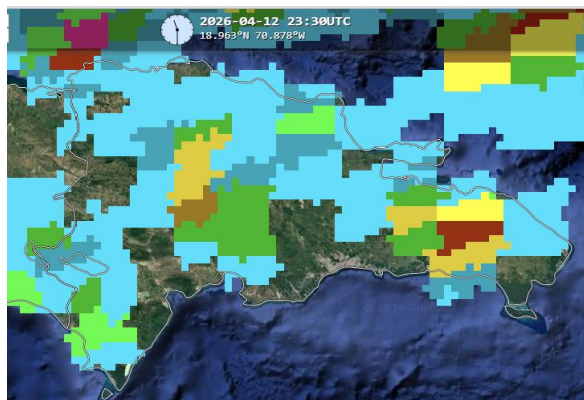

# Boletín de Hidrometeorología Diario

CHORPH2 1-Hour Precip Accumulation (mm)  
0.5 1 2 4 6 8 10 15 20 25 30 40

Una Imagen de estimación Satelital,  
12 Abril del 2026.

## Resumen Sinóptico Del 12/04/2026

En las condiciones del tiempo, debido a la incidencia de un sistema frontal casi-estacionario al noreste del país y los efectos del viento del este/noreste, se observaron desplazamiento de campos nubosos que generaron de aguaceros fuertes acompañados de tormentas eléctricas.

### Reporte de Estaciones 12 Abril del 2026:

(Ayer 8:00am hasta hoy 8:00 am)

Recibimos datos de un total de 93 estaciones, mostrándose las precipitaciones muy activa a nivel nacional.

90 estaciones registraron lluvias