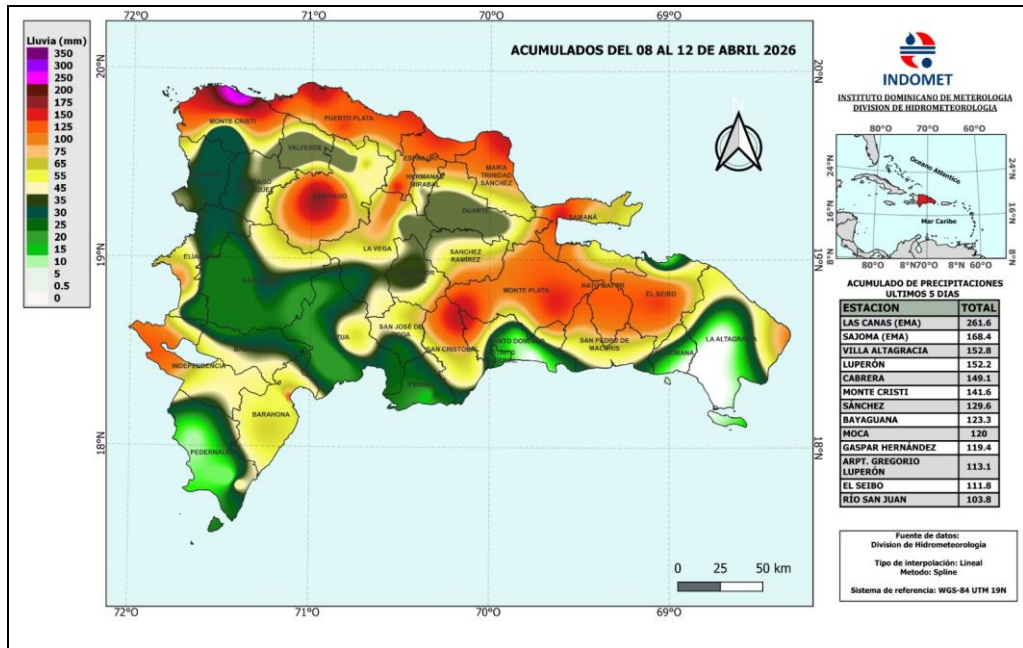

Mapa de Precipitaciones Acumuladas de los últimos 5 días