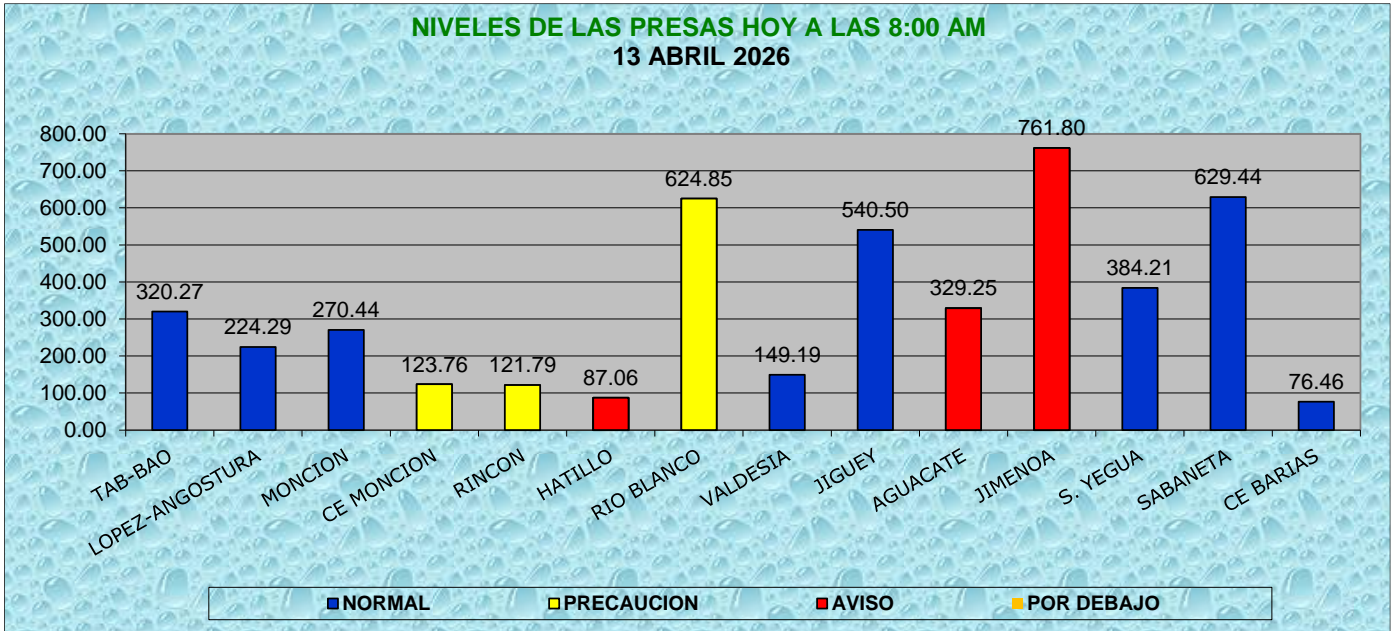

### Reporte de Estaciones 12 Abril del 2026:

(Ayer 8:00am hasta hoy 8:00 am)

Recibimos datos de un total de 93 estaciones, mostrándose las precipitaciones muy activa a nivel nacional.

90 estaciones registraron lluvias

60 estaciones con temperaturas

Ver Todos Los Reportes Visita <https://Onamet.Gob.Do/Index.Php/Publicaciones/Hidrometeorologia>.

Estaciones	Lluvias 24 Horas	Acumulado Últimos 5 días	Acumulado del mes de Marzo	Estaciones	Máx.	Estaciones	Min.
Sánchez	119.4	129.6	163.4	La Victoria	35.0	Alto Bandera (Ema)	7.1
Luperón	119.1	152.2	253.5	Boca De Mao (Ema)	34.3	Constanza	13.7
Villa Altagracia	102.4	152.8	224.3	Jimaní	34.0	Constanza (Ema)	15.3
Bayaguana	81.1	123.3	181.6	Padre Las Casas	33.4	Jarabacoa	16.2
El Seibo	76.2	111.8	161.0	Arpt. La Isabela	33.2	Hondo Valle	16.6

## Mapa de Precipitaciones Acumuladas en 24 horas

## Mapa de Precipitaciones Acumuladas de los últimos 5 días

**CONDICIONES DE LAS PRESAS  
hoy a las 8:00am Fuente: EGEHID**

**Comparación de niveles de las presa de ayer 08: AM y hoy a las 08: AM**

**Fuente: EGEHID**